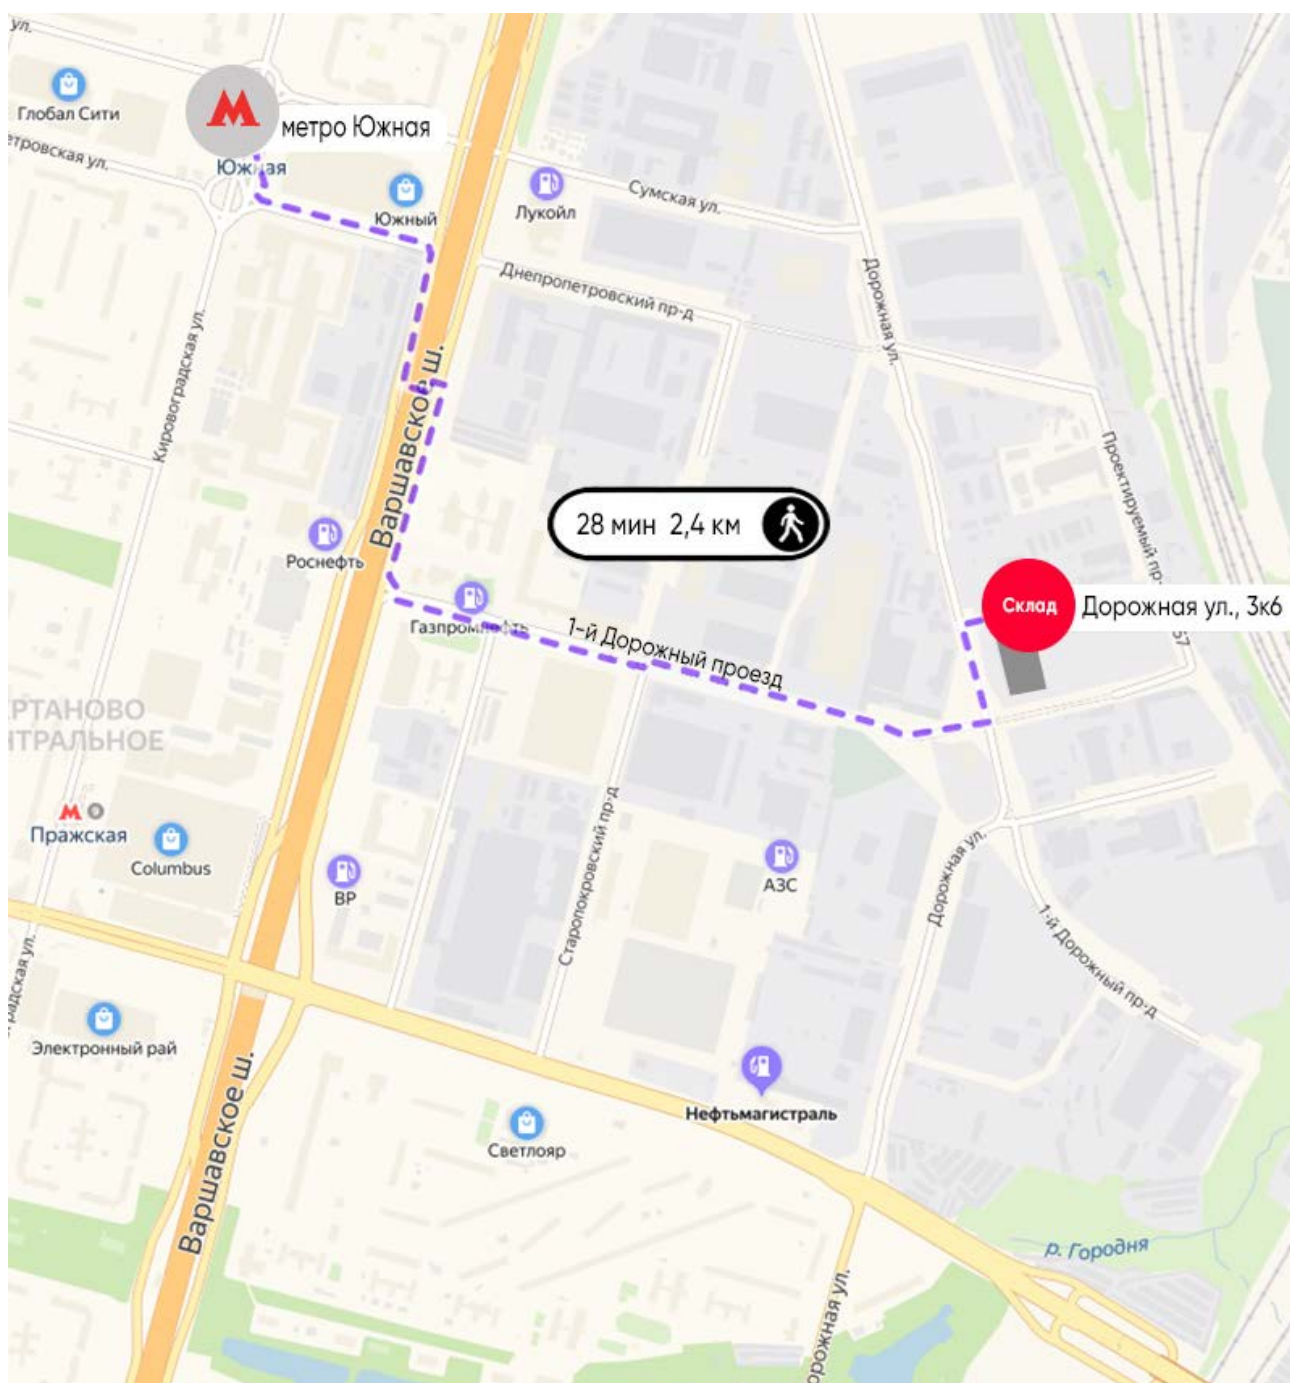

## Склад Линдекс

**Адрес склада Линдекс:** Москва, ул. Дорожная, д. 3, корп. 6

**Телефон:** +7 (495) 775-25-10, +7 (903) 211-12-93

**Время работы склада:** 09:00 – 17:00, пн.-пт.

**1) Общественным транспортом: автобус № 980.** Маршрут от м. Южная до Чертаново Южное. 4-ая остановка «1-й Дорожный проезд», у входа в СК «Южный».

## До склада Линдекс от метро «Южная»

**Адрес склада Линдекс:** Москва, ул. Дорожная, д. 3, корп. 6

**Телефон:** +7 (495) 775-25-10, +7 (903) 211-12-93

**Время работы склада:** 09:00 – 17:00, пн.-пт.

**Внимание!** Покупателям, самостоятельно получающим товар на складе Линдекс необходимо иметь при себе оформленную доверенность на получение товара установленного образца и документ, удостоверяющий личность.