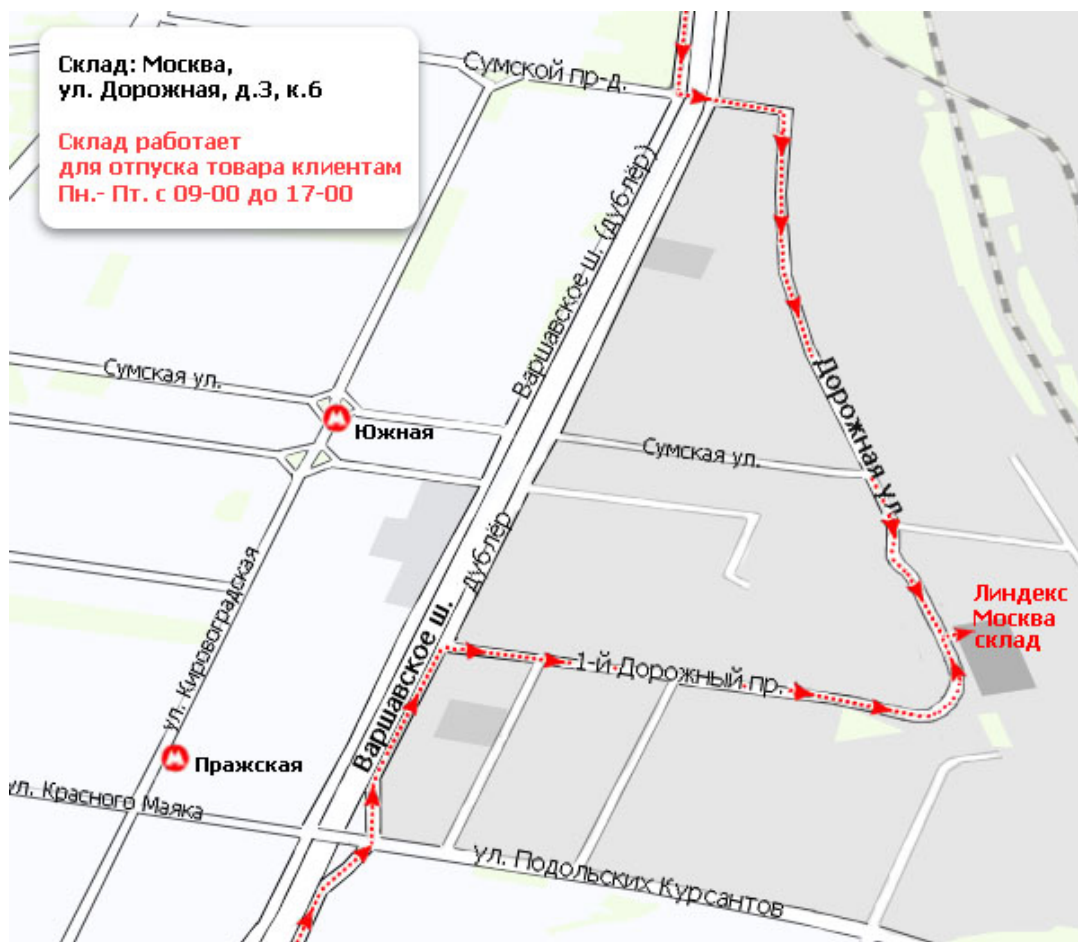

Склад Линдекс

Адрес склада Линдекс: Москва, ул. Дорожная, д. 3, корп. 6

Телефон: +7 (495) 775-25-10, +7 (903) 211-12-93

Время работы склада: 09:00 – 17:00, пн.-пт.

1) Общественным транспортом: автобус № 980. Маршрут от м. Южная до Чертаново Южное. 4-ая остановка «1-й Дорожный проезд», у входа в СК «Южный».

2) Шаттл-басом (марка MERCEDES Sprinter, цвет белый). Шаттл ожидает около выхода из метро (последний вагон из центра, выход направо). Проезд для партнеров АО «Линдекс» – бесплатный. При посадке в шаттл назовите нашу компанию. Движение шаттл-басов организовано от метро «Южная» до проходной с склада офисно-складского комплекса «Южный» и обратно.

Внимание! Маршрут будет работать до 30 декабря 2021 г.

Внимание! Покупателям, самостоятельно получающим товар на складе Линдекс необходимо иметь при себе оформленную доверенность на получение товара установленного образца и документ, удостоверяющий личность.