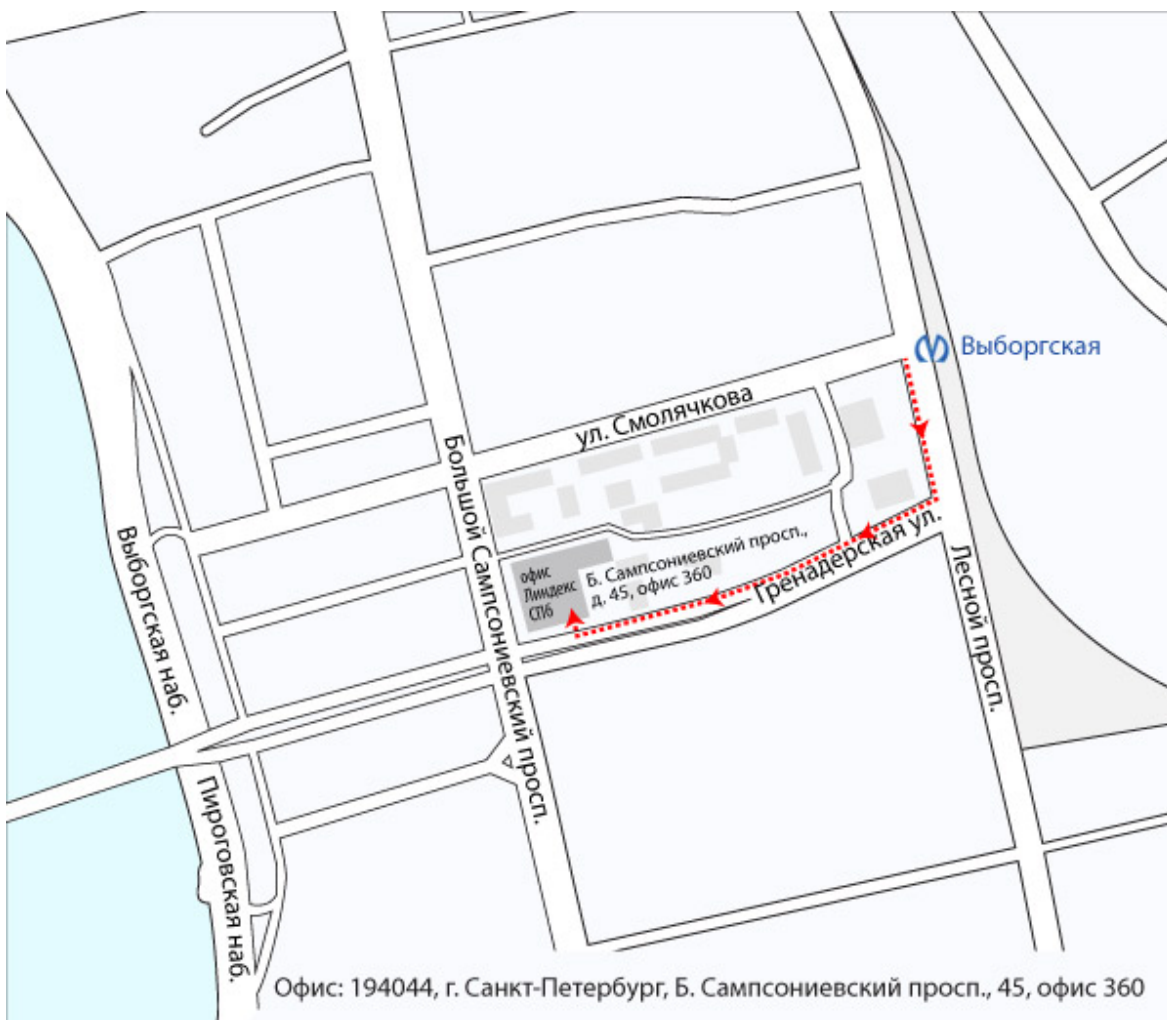

Офис Линдекс СПб

Адрес офиса Линдекс СПб: Санкт-Петербург, Бол. Сампсониевский просп., д. 45, офис 360.

Телефон: +7 (812) 633-08-80, 8 (800) 250-22-95

От станции метро «Выборгская» идите в сторону Гренадерской улицы. Затем, вдоль неё необходимо пройти 250 метров до здания жёлтого цвета, которое находится на пересечении Гренадерской улицы и Большого Сампсониевского проспекта. Вход в офис компании Линдекс СПб находится справа от входа в спортивный магазин «Планета спорт». На вызывной панели домофона найдёте кнопку Lindex.