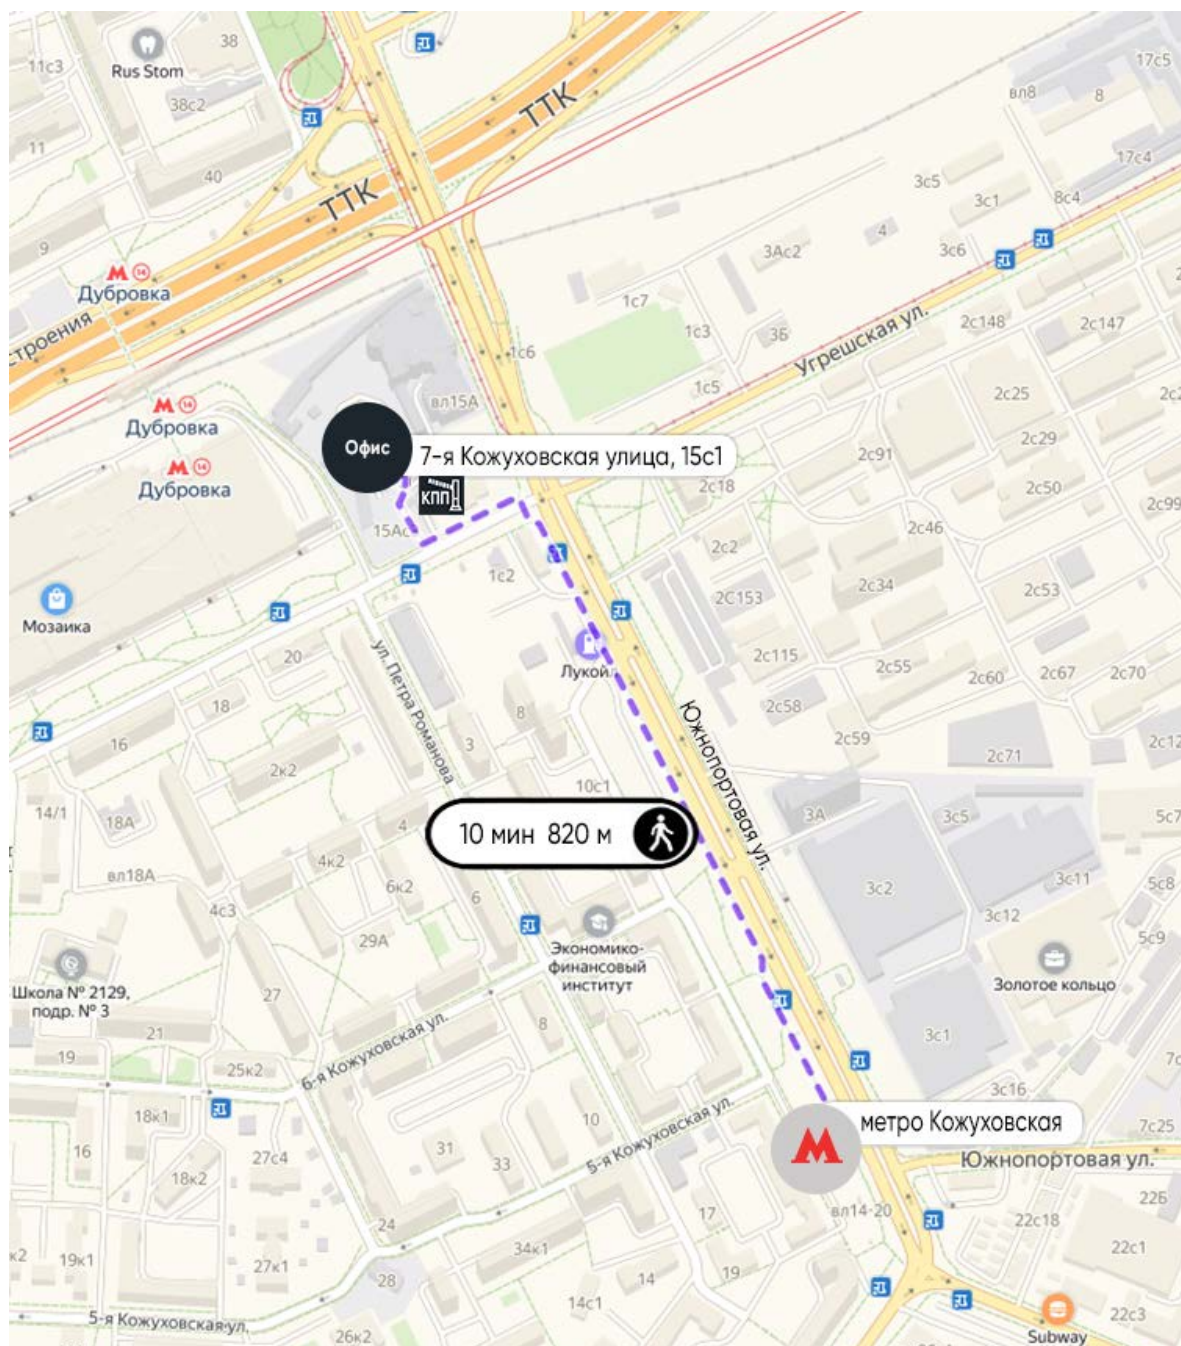

## До офиса Линдекс от метро «Кожуховская»

**Адрес Линдекс:** Москва, 7-я Кожуховская ул., д. 15, стр. 1

Первый вагон из центра, выход из метро по лестнице, затем повернуть налево и идти вверх по улице до ближайшего перекрестка. На светофоре нужно перейти дорогу и повернуть налево на 7-ю Кожуховскую улицу. Двигаться 100 метров прямо, затем после шлагбаума повернуть направо. Перед вами будет проходная (КПП) и откатные ворота. За воротами кирпичное здание. Здесь находится офис Линдекс.

## До офиса Линдекс от метро «Дубровка»

**Адрес Линдекс:** Москва, 7-я Кожуховская ул., д. 15, стр. 1

Первый вагон из центра, выход на Шарикоподшипниковскую улицу в сторону Третьего транспортного кольца. Идти прямо около 800 метров, пройти по мосту, затем на перекрестке повернуть направо на 7-ю Кожуховскую улицу. Двигаться 100 метров прямо, затем после шлагбаума повернуть направо. Перед вами будет проходная (КПП) и откатные ворота.

## До офиса Линдекс от станции МЦК «Дубровка»

**Адрес Линдекс:** Москва, 7-я Кожуховская ул., д. 15, стр. 1

Из вестибюля станции МЦК выход по переходу в сторону ТЦ «Мозаика». По лестнице спускайтесь вниз – выход к улице Петра Романова. Идите по дороге до перекрёстка со светофором, ТЦ «Мозаика» будет по правую руку от вас. На светофоре, не переходя дорогу, поверните налево. Через 15 метров по левой стороне будет КПП и откатные ворота.