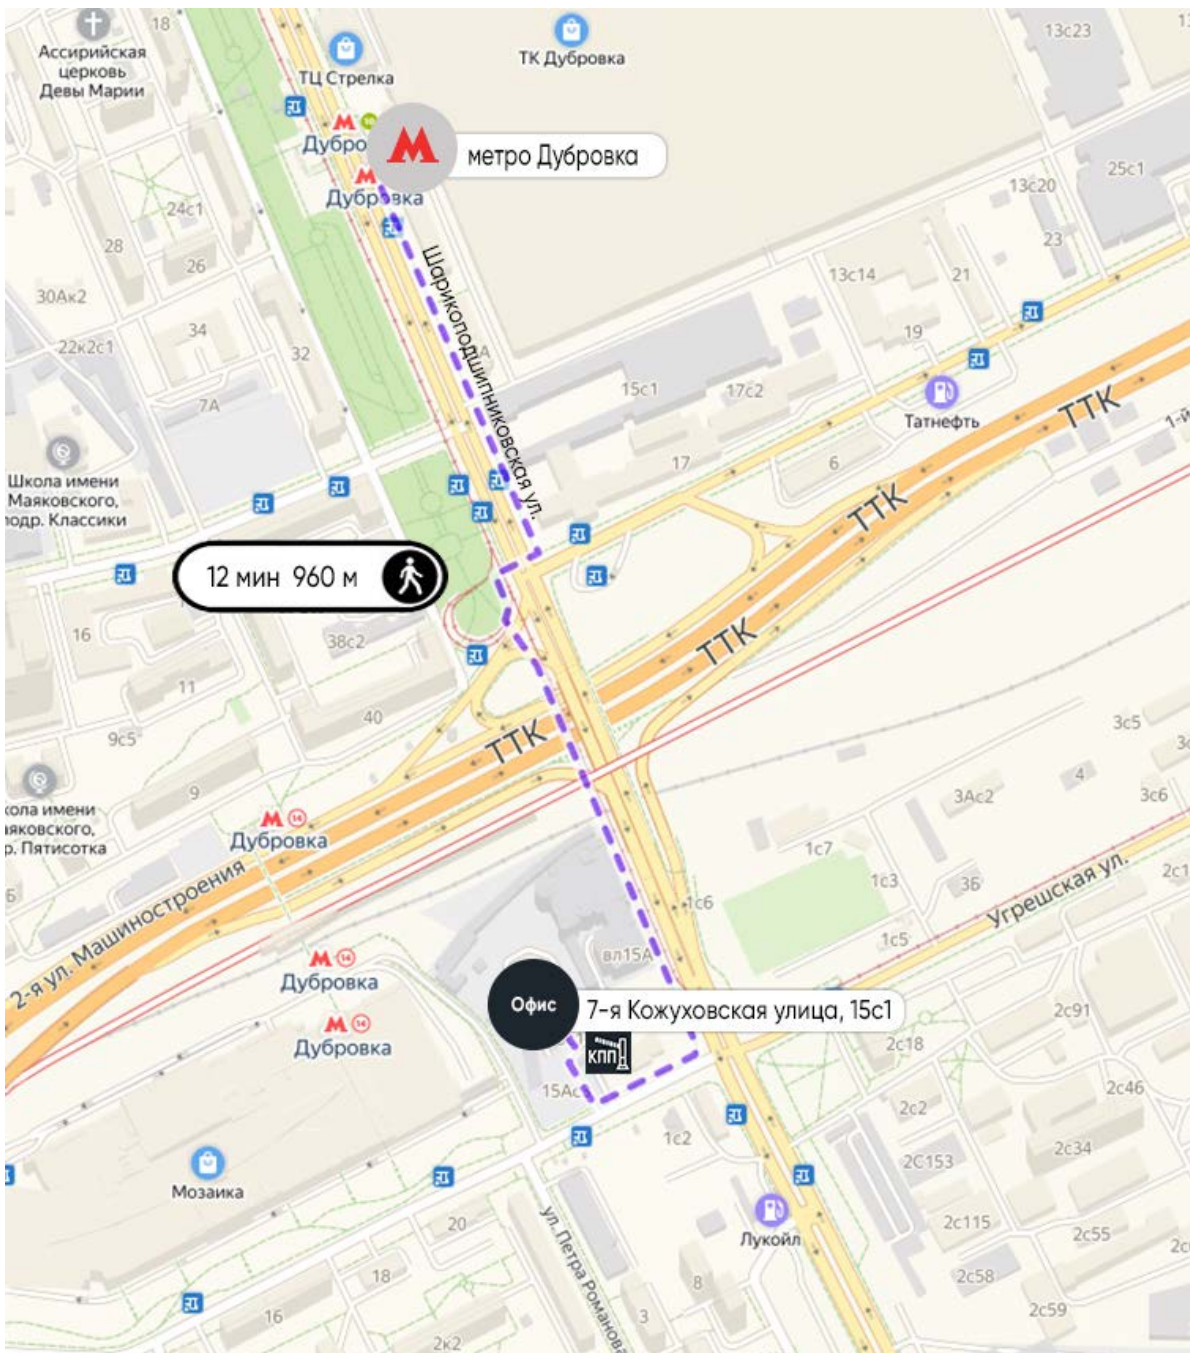

## До офиса Линдекс от метро «Кожуховская»

**Адрес Линдекс:** Москва, 7-я Кожуховская ул., д. 15, стр. 1

Первый вагон из центра, выход из метро по лестнице, затем повернуть налево и идти вверх по улице до ближайшего перекрестка. На светофоре нужно перейти дорогу и повернуть налево на 7-ю Кожуховскую улицу. Двигаться 100 метров прямо, затем после шлагбаума повернуть направо. Перед вами будет проходная (КПП) и откатные ворота. За воротами кирпичное здание. Здесь находится офис Линдекс.

**Внимание!** Проход и въезд автомобилей на территорию офисного комплекса осуществляется через пост охраны с предъявлением документа, удостоверяющего личность.

## До офиса Линдекс от метро «Дубровка»

**Адрес Линдекс:** Москва, 7-я Кожуховская ул., д. 15, стр. 1

Первый вагон из центра, выход на Шарикоподшипниковскую улицу в сторону Третьего транспортного кольца. Идти прямо около 800 метров, пройти по мосту, затем на перекрестке повернуть направо на 7-ю Кожуховскую улицу. Двигаться 100 метров прямо, затем после шлагбаума повернуть направо. Перед вами будет проходная (КПП) и откатные ворота.

## До офиса Линдекс от станции МЦК «Дубровка»

**Адрес Линдекс:** Москва, 7-я Кожуховская ул., д. 15, стр. 1

Из вестибюля станции МЦК выход по переходу в сторону ТЦ «Мозаика». По лестнице спускайтесь вниз – выход к улице Петра Романова. Идите по дороге до перекрёстка со светофором, ТЦ «Мозаика» будет по правую руку от вас. На светофоре, не переходя дорогу, поверните налево. Через 15 метров по левой стороне будет КПП и откатные ворота.