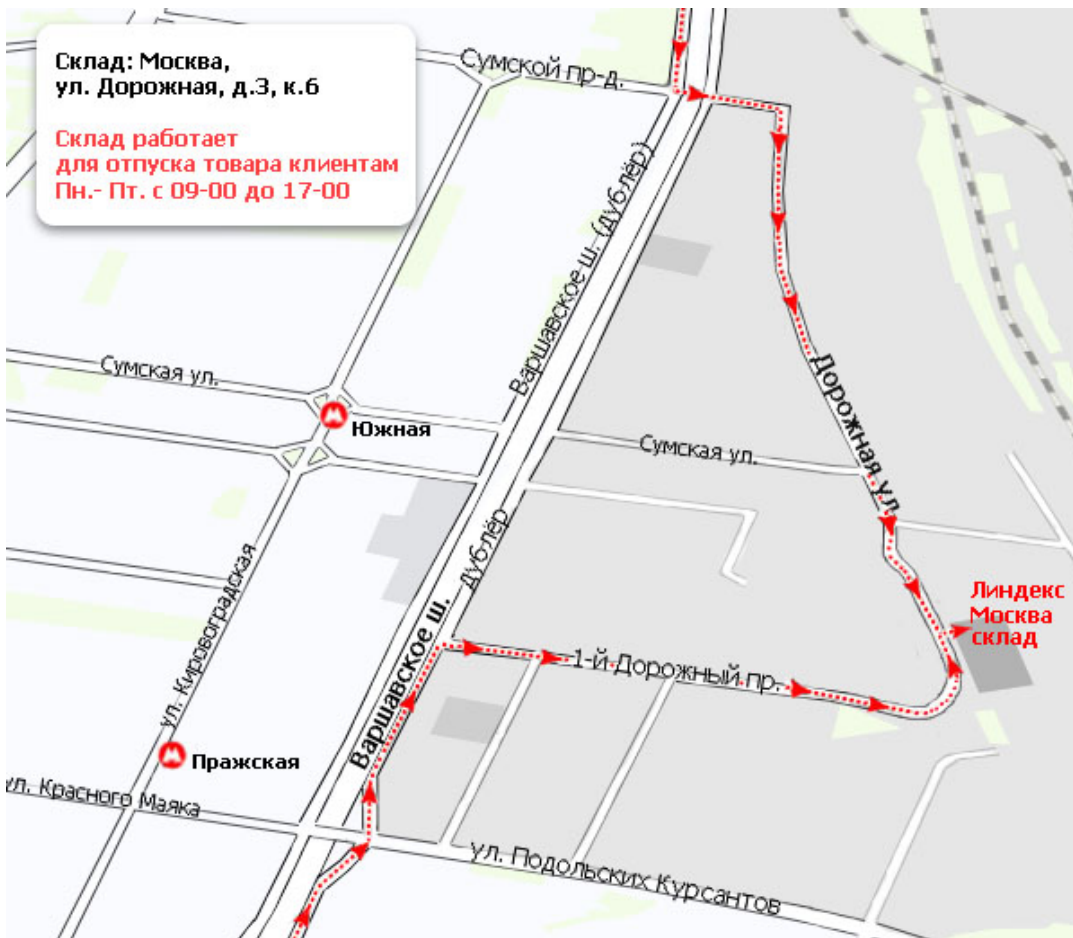

Склад Линдекс

Адрес склада Линдекс: Москва, ул. Дорожная, д. 3, корп. 6

Телефон: +7 (495) 775-25-10, +7 (903) 211-12-93

Время работы склада: 09:00 – 17:00, пн.-пт.

Общественным транспортом: автобус № 980. Маршрут от м. Южная до Чертаново Южное.
4-ая остановка «1-й Дорожный проезд», у входа в СК «Южный».

Внимание! Покупателям, самостоятельно получающим товар на складе Линдекс необходимо иметь при себе оформленную доверенность на получение товара установленного образца и документ, удостоверяющий личность.