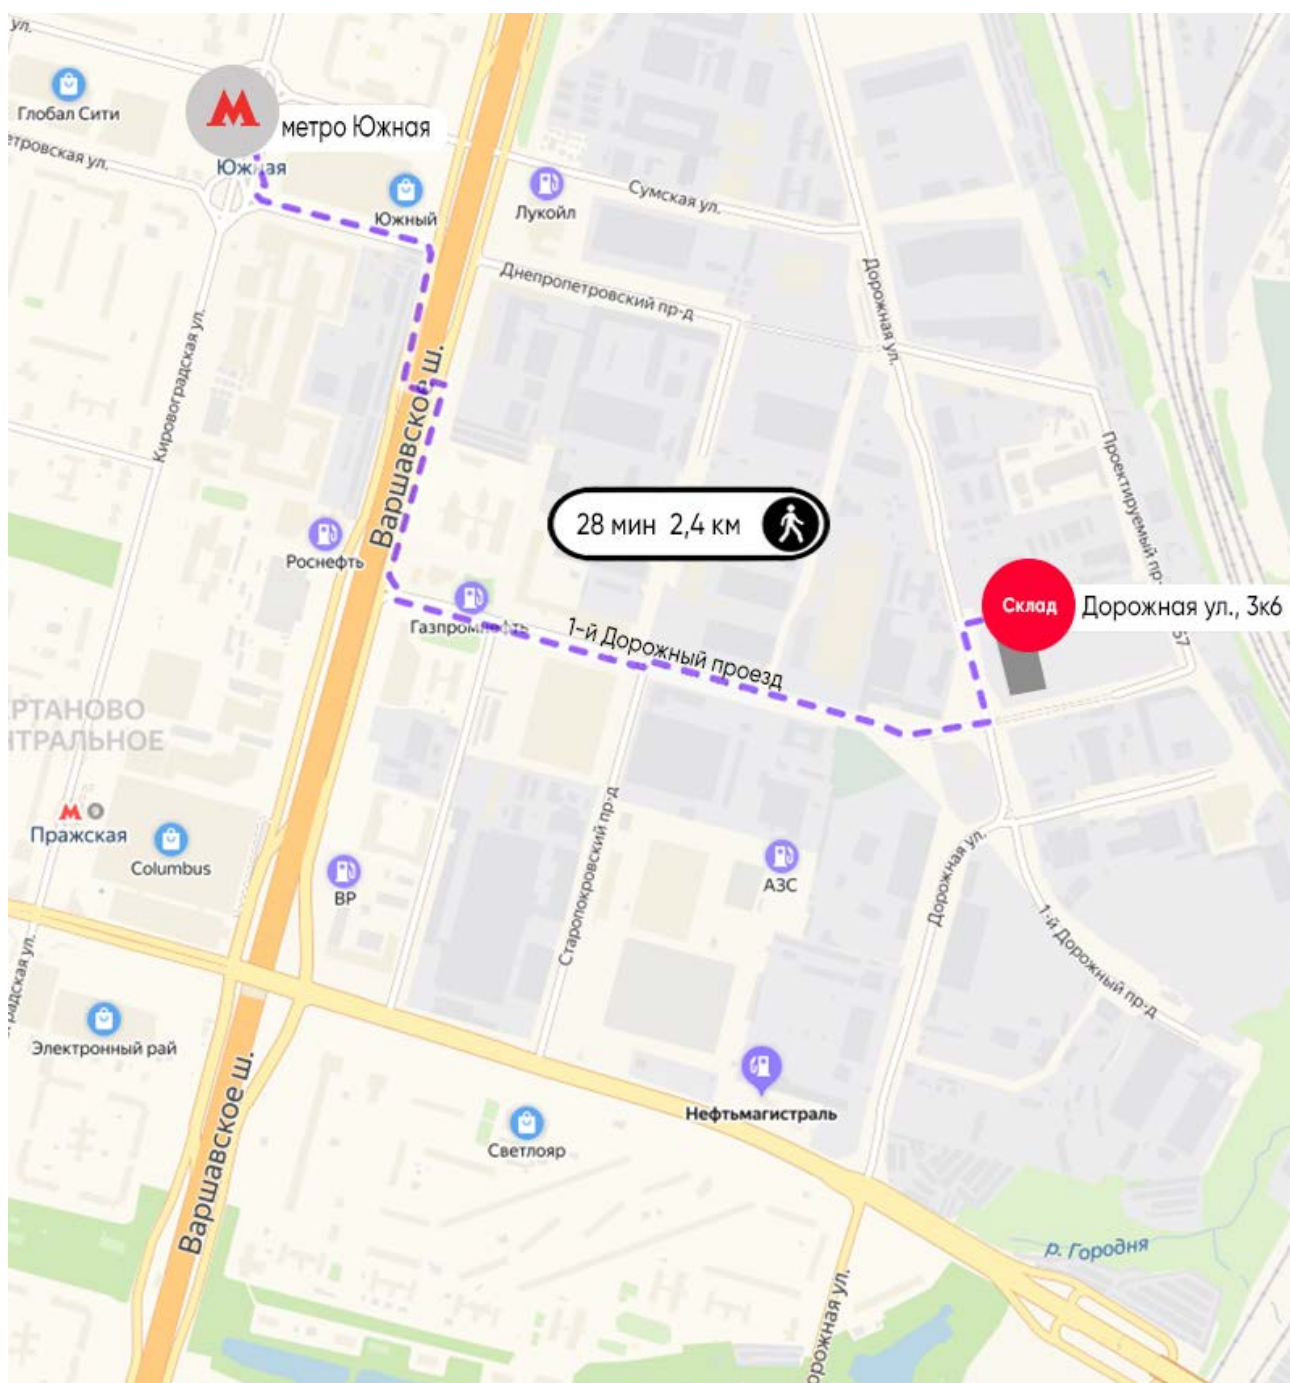

Склад Линдекс

Адрес склада Линдекс: Москва, ул. Дорожная, д. 3, корп. 6

Телефон: +7 (495) 775-25-10, +7 (903) 211-12-93

Время работы склада: 09:00 – 17:00, пн.-пт.

Общественным транспортом: автобус № 980. Маршрут от м. Южная до Чертаново Южное.
4-ая остановка «1-й Дорожный проезд», у входа в СК «Южный».

До склада Линдекс от метро «Южная»

Адрес склада Линдекс: Москва, ул. Дорожная, д. 3, корп. 6

Телефон: +7 (495) 775-25-10, +7 (903) 211-12-93

Время работы склада: 09:00 – 17:00, пн.-пт.

Внимание! Покупателям, самостоятельно получающим товар на складе Линдекс необходимо иметь при себе оформленную доверенность на получение товара установленного образца и документ, удостоверяющий личность.

До склада Линдекс от метро «Правская»

Адрес склада Линдекс: Москва, ул. Дорожная, д. 3, корп. 6

Телефон: +7 (495) 775-25-10, +7 (903) 211-12-93

Время работы склада: 09:00 – 17:00, пн.-пт.

Внимание! Покупателям, самостоятельно получающим товар на складе Линдекс необходимо иметь при себе оформленную доверенность на получение товара установленного образца и документ, удостоверяющий личность.