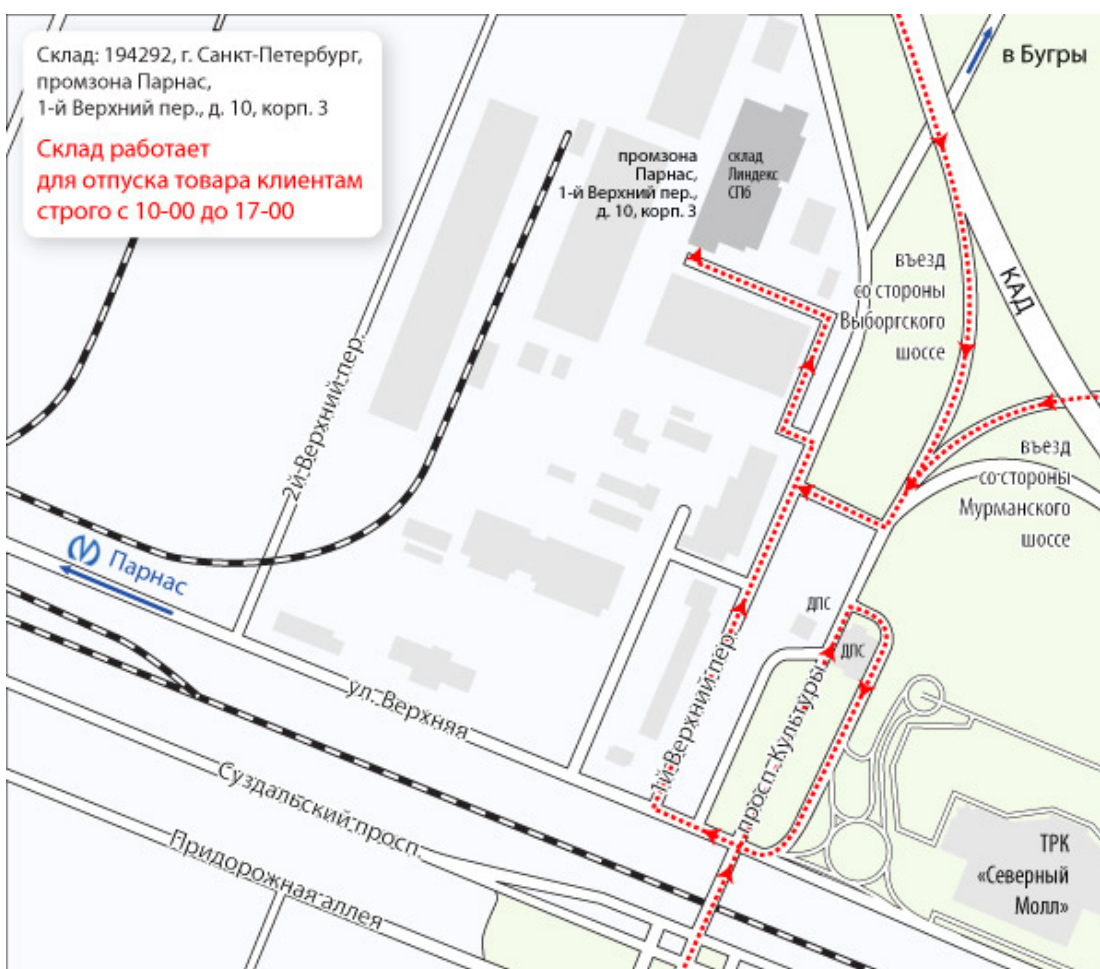

## Склад Линдекс СПб

Адрес склада Линдекс СПб: Санкт-Петербург, 1-й Верхний пер., д.10, корп.3 (промзона Парнас).

Телефон: +7 (812) 603-28-37

Время работы склада: 10:00 – 17:00, пн. – пт.

**Внимание!** Для получения товара со склада Линдекс СПб необходимо иметь при себе оформленную доверенность на получение товара установленного образца и документ, удостоверяющий личность.

## До склада Линдекс СПб от метро «Парнас»

**Адрес склада Линдекс СПб:** Санкт-Петербург, 1-й Верхний пер., д.10, корп.3 (промзона Парнас).

**Телефон:** +7 (812) 603-28-37

**Время работы склада:** 10:00 – 17:00, пн. – пт.

Добраться своим ходом от станции метро «Парнас» до склада Линдекс СПб можно на маршрутном такси. Для этого надо от станции метро «Парнас» пройти 180 метров до автобусной остановки «Станция метро Парнас», сесть в маршрутку № 885 и доехать до остановки «ПО ЗАО Сортсеменовщ» (время в пути около 13 минут). Затем надо будет пройти около 500 метров от остановки до склада Линдекс СПб.