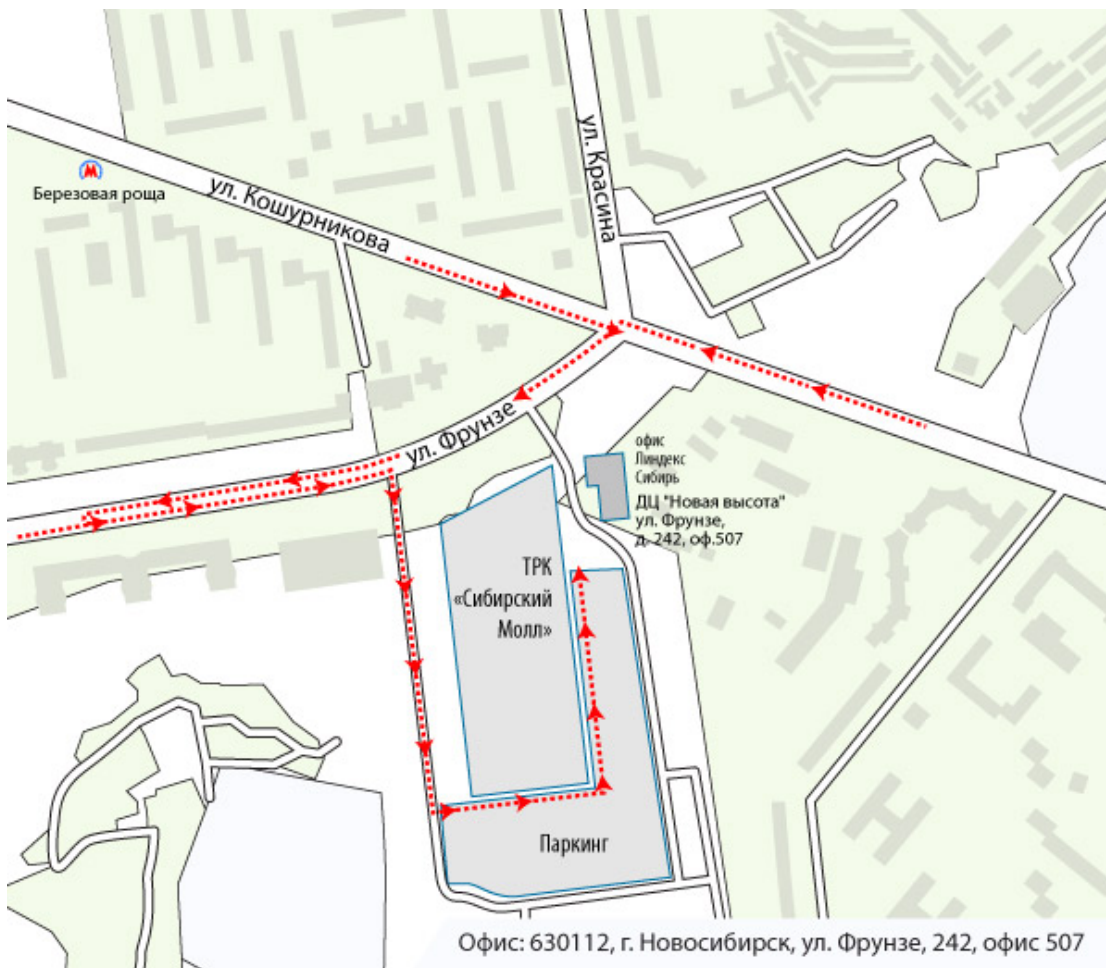

Офис Линдекс Сибирь

Адрес офиса Линдекс Сибирь: Новосибирск, ул. Фрунзе, дом 242, офис 507.

Телефон: +7 (383) 319-60-30; 8 (800) 250-22-95

Офис компании находится в деловом центре «Новая высота», расположенном на пересечении улиц Фрунзе, Кошурникова и Красина. В пешей доступности две станции метро – «Березовая роща» и «Золотая Нива». Если вы едете на машине, надо съехать с улицы Фрунзе к ТРК «Сибирский Молл», обогнуть его справа, проехать вдоль парковки ТРК – откроется вид на ДЦ «Новая высота». Линдекс Сибирь находится на 5-м этаже делового центра в офисе 507.