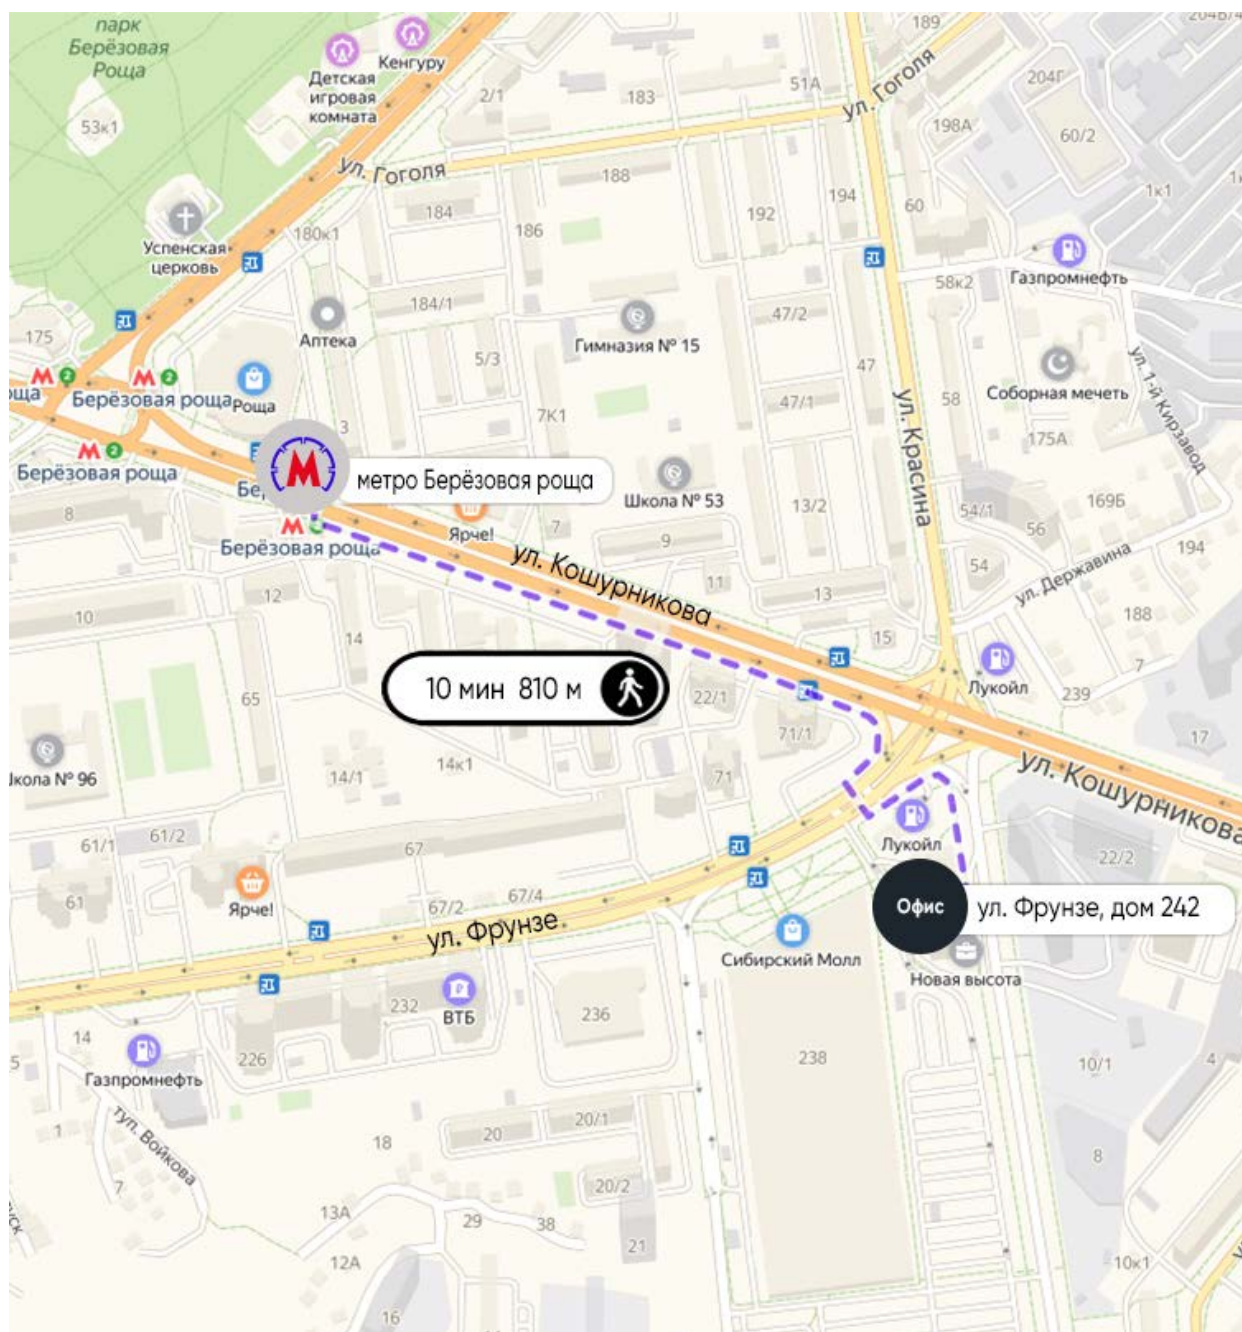

Офис Линдекс Сибирь

Адрес офиса Линдекс Сибирь: Новосибирск, ул. Фрунзе, дом 242, офис 507.

Телефон: +7 (383) 319-60-30; 8 (800) 250-22-95

Офис компании находится в деловом центре «Новая высота», расположенном на пересечении улиц Фрунзе, Кошурникова и Красина. В пешей доступности две станции метро – «Березовая роща» и «Золотая Нива». Если вы едете на машине, надо съехать с улицы Фрунзе к ТРК «Сибирский Молл», обогнуть его справа, проехать вдоль парковки ТРК – откроется вид на ДЦ «Новая высота». Линдекс Сибирь находится на 5-м этаже делового центра в офисе 507.

До офиса Линдекс Сибирь от метро «Березовая роща»

Адрес офиса Линдекс Сибирь: Новосибирск, ул. Фрунзе, дом 242, офис 507.

Телефон: +7 (383) 319-60-30; 8 (800) 250-22-95

Lindex

До офиса Линдекс Сибирь от метро «Золотая Нива»